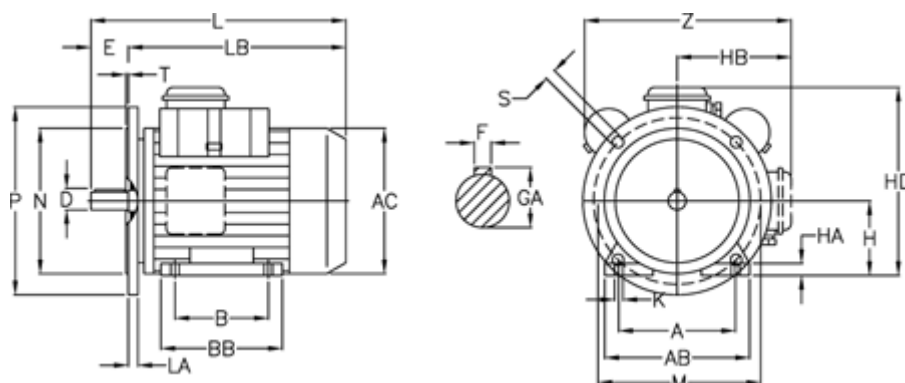

Varenummer: 25055267002
 Beskrivelse: ICME Asynkronmotor MD71 B2 0,55KW
 2800 o/m 1x230 V B3/B5 med start- & driftskondensator

Mål

A = 112	H = 71	N = 110
AB = 144	HA = 12	P = 160
AC = 137	HB = 107	S = 9.5
B = 90	K = 7	T = 3.5
D = 14	L = 268	Z = 210
E = 30	LA = 10	
F = 5	LB = 238	
GA = 16	M = 130	